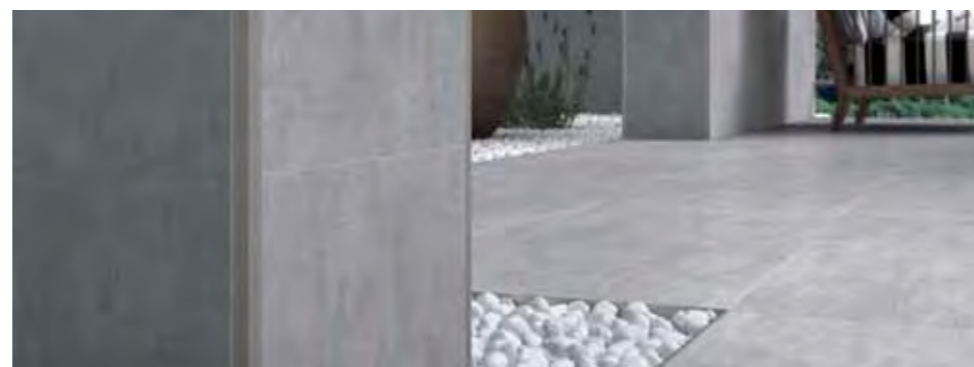

Soluciones para **esquinas y decorativos**.

1. **1** Servicio inmediato y a partir de una unidad, con más de 5.000 referencias en stock.
2. **2** Diseños exclusivos de producto, realizados por nuestro departamento de I+D+i, con prototipado rápido. Más de 35 marcas y 60 referencias protegidas en la Oficina de Patentes y Marcas.
3. **3** Materiales de alta calidad, garantizada por ensayos realizados en Institutos Tecnológicos independientes.
4. **4** Sistema de Gestión certificado bajo la Norma ISO 9001:2015
5. **5** Soluciones en todo tipo de materiales: aluminio, acero inoxidable, pvc, latón, fibras vegetales, metacrilato, madera...
6. **6** Cientos de acabados y colores para todo tipo de proyectos.
7. **7** Perfiles en todo tipo de espesores y aplicaciones en exterior e interior.
8. **8** Soluciones para colocación durante la obra y para colocación post-obra.
9. **9** Filiales en EE.UU., Italia, México y presencia internacional en más de 110 países.
10. **10** Excelente soporte técnico antes, durante y después del proyecto.
11. **11** Entrega de material en obra.
12. **12** Formación técnica a clientes y prescriptores.
13. **13** Marcas que ya confían en Grupo EMAC®: McDonalds, Carrefour, Alcampo, Mercadona, Leroy Merlin, Lidl, Primark, El Corte Inglés...

Novolistel® MaxiSahara, fibras vegetales