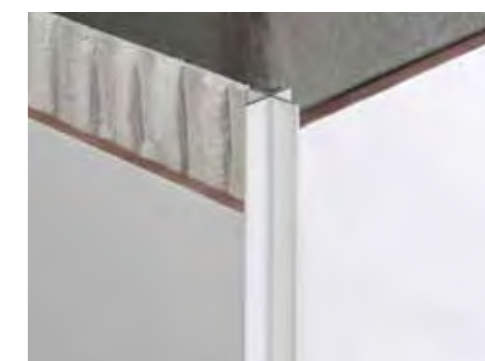

Novopilastra® 12/15, aluminio blanco