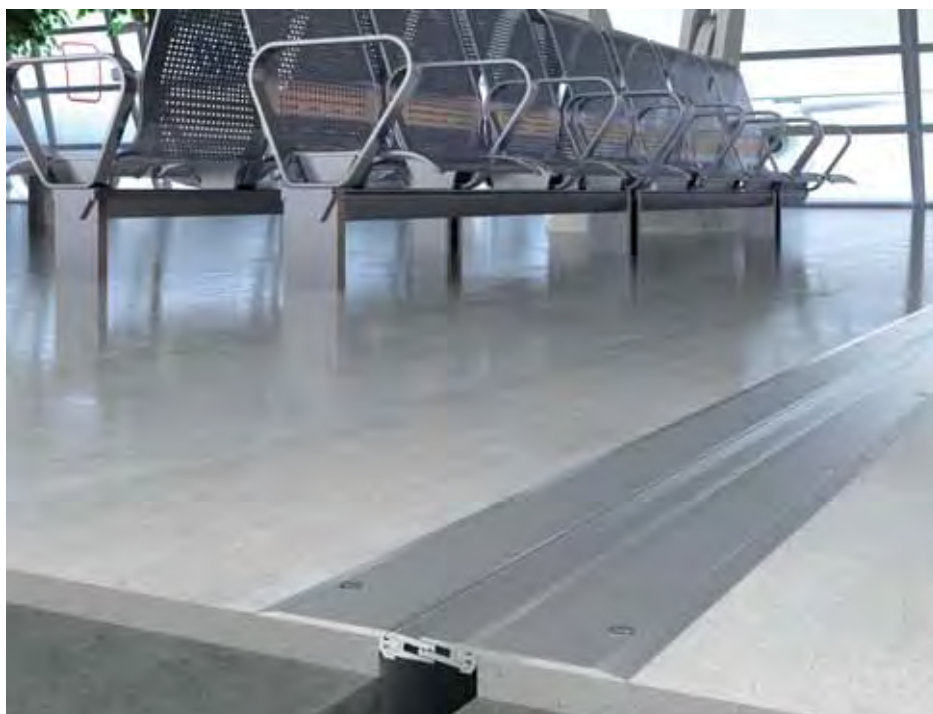

Juntas para pavimentos, Estructurales, Tapajuntas, Cortafuegos, Membranas EPDM...

Novojunta® Pro Metal SP 50