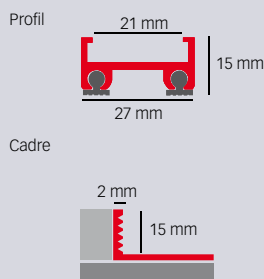

Novomat® 15