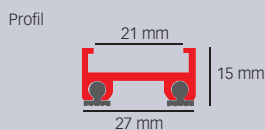

PAR-DESSUS-TOUT, VOTRE MARQUE...

Les tapis d'entrée techniques Novomat® d'EMAC® sont une barrière efficace pour éviter l'entrée de poussière, humidité et saleté, tout en offrant une protection maximale et assurant la durabilité des pavements. Ils sont garantis pour le passage de 50.000 personnes/jour.

Par ailleurs les tapis d'entrée technique Novomat® 15 et Novomat® 20 peuvent être personnalisés avec le logo ou design que vous souhaitez. La personnalisation du tapis permet améliorer la visibilité de votre marque et constitue aussi un élément distinctif à l'entrée de votre établissement.

Le logo sera gravé en couleur noir et avec des dimension maximale de 180 x 50 mm sur une plaque acier couleur satin de 66 mm de largeur. La plaque avec la gravure du logo sera livrée percée et avec la visserie nécessaire pour une bonne installation.

Vous devrez uniquement emboîter la plaque entre les deux lames et la fixer avec la visserie fournie à cet effet. Afin de procéder à la personnalisation, vous devrez nous envoyer le fichier du logo de préférence en format vectoriel.

La plaque personnalisée est apte pour tous les modèles de Novomat® sur mesure et Novomat® Fosse, peut être installé sur les nouveaux tapis et aussi sur ceux installés antérieurement, uniquement sur les modèles en hauteur 15 et 20 mm.

Novomat® 15