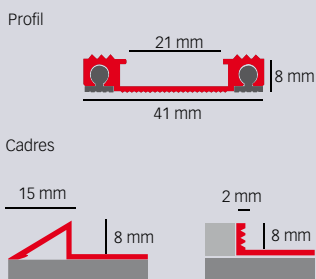

S'IL VOUS PLAÎT, METTEZ VOS PIEDS AVANT D'ENTRER

Les tapis d'entrée techniques **Novomat®** d'Emac® sont une barrière efficace pour éviter l'entrée de poussière, humidité et saleté, tout en offrant une protection maximale et assurant la durabilité des pavements.

Spécialement conçus pour éviter l'entrée de la saleté et restreindre sa propagation sur le sol des bâtiments publics comme ceux résidentiels.

Ils supportent un trafic intense de gens et favorisent l'accessibilité aux personnes à mobilité réduite.

Fabriqués sur mesure du client, s'adaptant à toute taille ou forme et dans un délai de production très court.

Ils sont formés par des profilés en aluminium unis par caoutchouc synthétique de haute résistance qui fonctionne comme isolant acoustique et favorise l'évacuation de la poussière et de l'humidité. En plus permet que le système puisse s'enrouler de façon simple.

Il y a quatre modèles disponibles avec deux designs différents :

- **Novomat® 8** et **Novomat® 12** ont une partie visible en aluminium plus large. Ils sont plus renforcés et sa partie visible rainurée renforce sa valeur antidérapante. Spécialement conçus pour être placés en surface.

- **Novomat® 15** et **Novomat® 20** sont plus étroits pour obtenir une parfaite intégration. Ils sont parfaits pour des zones avec beaucoup de passage de piétons tels que les centres commerciaux ou bâtiments publics. Dû à son design plus étroit et à son profilé plus haut ils ont plus de capacité pour garder la saleté en réduisant les coûts relatifs au maintien et au nettoyage.

Il y a deux finitions disponibles qui peuvent être combiné :

- **Moquette textile** en 5 couleurs: gris, anthracite, rouge, beige et tabac. Elles sont aptes pour installer en intérieur.