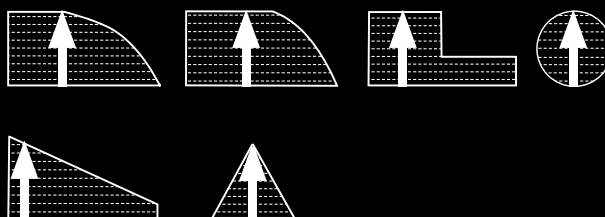

COMMENT FAIRE POUR COMMANDER UN TAPIS NOVOMAT®?

option A FORMES RÉGULIÈRES

1. Indiquer les dimensions intérieures de la fosse ou indiquer les dimensions du tapis d'entrée (largeur A x profondeur B)
2. Indiquer si nous devons le fournir avec ou sans encadrement.
3. Indiquer le sens du passage.
4. Choisir la hauteur du profilé et sa finition.

option B FORMES IRRÉGULIÈRES

1. Dessiner un croquis avec la forme du tapis avec toutes ses dimensions.
2. Indiquer les sens du passage..
3. Choisir la hauteur du profilé et sa finition.
4. On appliquera l'augmentation nécessaire selon chaque cas.

La longueur maximale que l'on peut fournir est de 3 ml. Pour des dimensions supérieures, les tapis d'entrée se réalisent en différentes pièces. Il est fortement recommandé que l'union ne soit pas demandée sur la partie centrale, car il s'agit de la zone de plus haut transit. Il est plus convenable de laisser les unions sur les côtés.