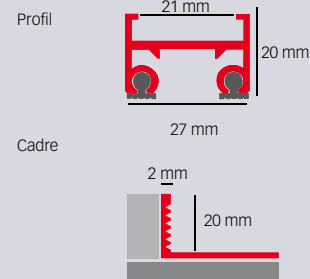

Novomat® 20