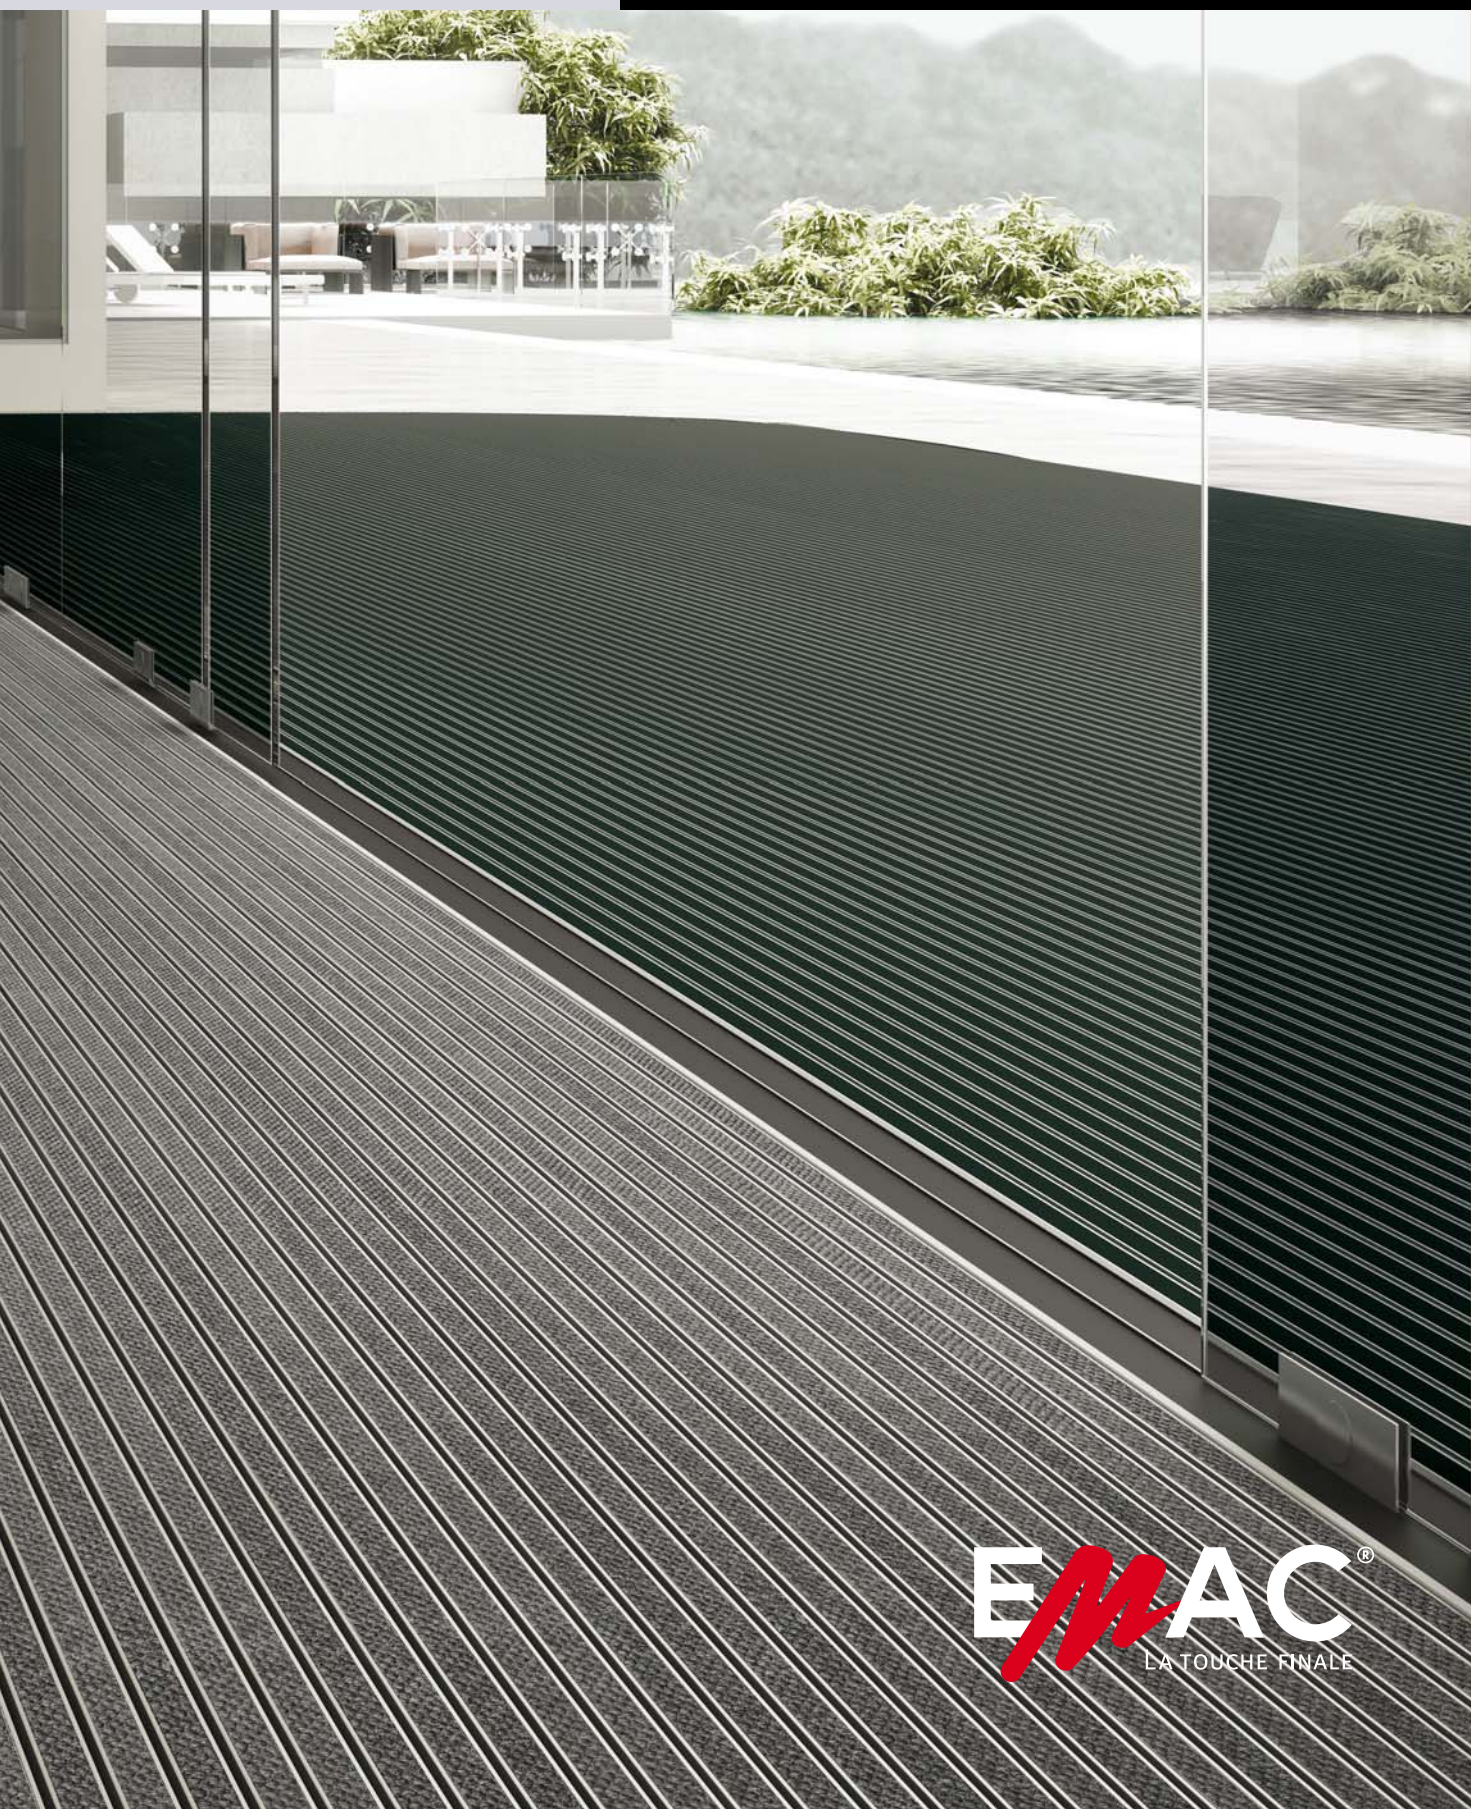

Novomat[®] tapis d'entrée techniques

EMAC[®]
LA TOUCHE FINALE

S'IL VOUS PLAÎT, METTEZ VOS PIEDS AVANT D'ENTRER

Les tapis d'entrée techniques **Novomat®** d'Emac® sont une barrière efficace pour éviter l'entrée de poussière, humidité et saleté, tout en offrant une protection maximale et assurant la durabilité des pavements.

Spécialement conçus pour éviter l'entrée de la saleté et restreindre sa propagation sur le sol des bâtiments publics comme ceux résidentiels.

Ils supportent un trafic intense de gens et favorisent l'accessibilité aux personnes à mobilité réduite.