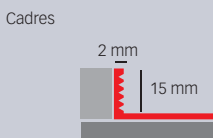

PAR-DESSUS-TOUT, VOTRE MARQUE...

Les tapis d'entrée techniques Novomat® d'EMAC® sont une barrière efficace pour éviter l'entrée de poussière, humidité et saleté, tout en offrant une protection maximale et assurant la durabilité des pavements. Ils sont garantis pour le passage de 50.000 personnes/jour.

Par ailleurs les tapis d'entrée technique Novomat® 15 et Novomat® 20 peuvent être personnalisés avec le logo ou design que vous souhaitez. La personnalisation du tapis permet améliorer la visibilité de votre marque et constitue aussi un élément distinctif à l'entrée de votre établissement.

Le logo sera gravé en couleur noir et avec des dimension maximale de 180 x 50 mm sur une plaque acier couleur satin de 66 mm de largeur. La plaque avec la gravure du logo sera livrée percée et avec la visserie nécessaire pour une bonne installation.

Vous devrez uniquement emboîter la plaque entre les deux lames et la fixer avec la visserie fournie à cet effet. Afin de procéder à la personnalisation, vous devrez nous envoyer le fichier du logo de préférence en format vectoriel.

La plaque personnalisée est apte pour tous les modèles de Novomat® sur mesure et Novomat® Fosse, peut être installé sur les nouveaux tapis et aussi sur ceux installés antérieurement, uniquement sur les modèles en hauteur 15 et 20 mm.

Novomat® 15