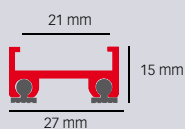

AU RAS DE SOL, L'ENCADRER ET C'EST PRÊT!

- Tapis d'entrée en kit qui comprend le tapis d'entrée et l'encadrement coupé sur mesure.
- Dimension intérieure de la fosse: 1.200 x 881 mm.
- Modèle **Novomat® 15** avec moquette textile de couleur grise.
- Structure en aluminium robuste unie moyennant des jointes en caoutchouc synthétique de haute résistance qui évitent le bruit et le dérapage.
- Le système d'union des profilés par moyen de jointes en caoutchouc synthétique percés permet de l'enrouler d'une façon simple et favorise l'évacuation de la poussière et de l'humidité.
- Usage en intérieur. Trafic commercial: piétons, trolleys, chariots, etc...
- Facilite l'accessibilité aux personnes avec mobilité réduite
- Facile à poser : fixer l'encadrement, enlever l'emballage et placer.

Kit service immédiat

Kit
Novomat® Fosse

Profil