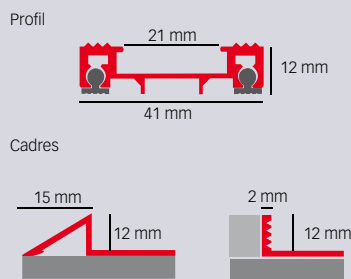

- **Novomat® 15** et **Novomat® 20** sont plus étroits pour obtenir une parfaite intégration. Ils sont parfaits pour des zones avec beaucoup de passage de piétons tels que les centres commerciaux ou bâtiments publics. Dû à son design plus étroit et à son profilé plus haut ils ont plus de capacité pour garder la saleté en réduisant les coûts relatifs au maintien et au nettoyage.

Novomat® 8

Novomat® 12

Novomat® 15

Novomat® 20

Novomat® sur mesure

RECOMMANDATIONS							
TAPIS	INSTALLATION		PASSAGE/TRAFFIC			EXTÉRIEUR	INTÉRIEUR
HAUTEUR MM	SURFACE	FOSSE	BAS-MOYEN	GRAND	INTENSE	CAOUTCHOUC	MOQUETTE TEXTILE
Profilé + Base en Caoutchouc	avec encadrement rampe du périmètre	avec ou sans encadrement du périmètre	domiciles particuliers, cliniques, petite boutiques	bâtiments de bureaux ou administratifs	hôpitaux, université, centres commerciaux, aéroports	retient de grosse saleté Installation devant la porte.	retient les saletés de petite taille et l'humidité. Installation derrière la porte.
8	•	•	•			•	•
12	•	•	•			•	•
15		•	•	•		•	•
20		•	•	•	•	•	•

La longueur maximale que l'on peut fournir est de 3 ml. Pour des dimensions supérieures, les tapis d'entrée se réalisent en différentes pièces. Il est fortement recommandé que l'union ne soit pas demandée sur la partie centrale, car il s'agit de la zone de plus haut transit. Il est plus convenable de laisser les unions sur les côtés.