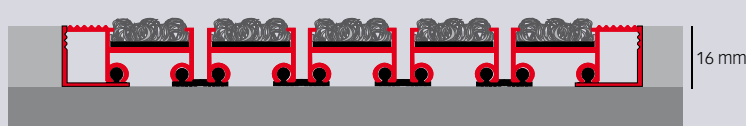

AU RAS DE SOL, L'ENCADRER ET C'EST PRÊT!

- Tapis d'entrée en kit qui comprend le tapis d'entrée et l'encadrement coupé sur mesure.
- Dimension intérieure de la fosse: 1.200 x 881 mm.
- Modèle **Novomat® 15** avec moquette textile de couleur grise.
- Structure en aluminium robuste unie moyennant des jointes en caoutchouc synthétique de haute résistance qui évitent le bruit et le dérapage.
- Le système d'union des profilés par moyen de jointes en caoutchouc synthétique percés permet de l'enrouler d'une façon simple et favorise l'évacuation de la poussière et de l'humidité.
- Usage en intérieur. Trafic commercial: piétons, trolleys, chariots, etc...
- Facilite l'accessibilité aux personnes avec mobilité réduite
- Facile à poser : fixer l'encadrement, enlever l'emballage et placer.

Kit service immédiat

Kit
Novomat® Fosse

Installation