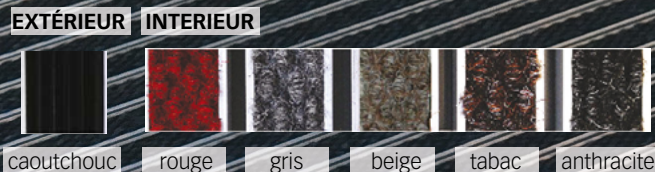

Il y a quatre modèles disponibles avec deux designs différents :

- **Novomat® 8** et **Novomat® 12** ont une partie visible en aluminium plus large. Ils sont plus renforcés et sa partie visible rainurée renforce sa valeur antidérapante. Spécialement conçus pour être placés en surface.

Il y a deux finitions disponibles qui peuvent être combiné :

- **Moquette textile** en 5 couleurs: gris, anthracite, rouge, beige et tabac. Elles sont aptes pour installer en intérieur.

- **Caoutchouc** en couleur noir. Pensé pour installer à l'extérieur mais à l'abri. Il peut être combiné avec la moquette textile.