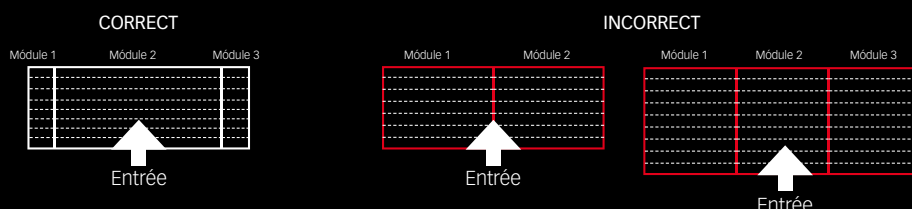

COMMENT FAIRE POUR COMMANDER UN TAPIS NOVOMAT®?

option A FORMES RÉGULIÈRES

1. Indiquer les dimensions intérieures de la fosse ou indiquer les dimensions du tapis d'entrée (largeur A x profondeur B)
2. Indiquer si nous devons le fournir avec ou sans encadrement.
3. Indiquer le sens du passage.
4. Choisir la hauteur du profilé et sa finition.

option B FORMES IRRÉGULIÈRES

1. Dessiner un croquis avec la forme du tapis avec toutes ses dimensions.
2. Indiquer les sens du passage..
3. Choisir la hauteur du profilé et sa finition.
4. On appliquera l'augmentation nécessaire selon chaque cas.

La longueur maximale que l'on peut fournir est de 3 ml. Pour des dimensions supérieures, les tapis d'entrée se réalisent en différentes pièces. Il est fortement recommandé que l'union ne soit pas demandée sur la partie centrale, car il s'agit de la zone de plus haut transit. Il est plus convenable de laisser les unions sur les côtés.