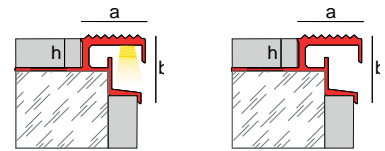

Ref.	Material	h	a	Finitions / Finiture *		
NPECAL10PL	Aluminium Alluminio	10 mm.	22 mm.	anod. argent mat anod. argento satinato	-13	2'5 m.
NPECAL12PL		12 mm.				

Novopeldaño Eclipse®

PIÈCES COMPLÉMENTAIRES
PEZZI COMPLEMENTARI