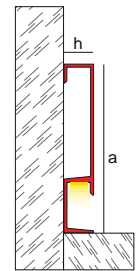

option B
opzione B