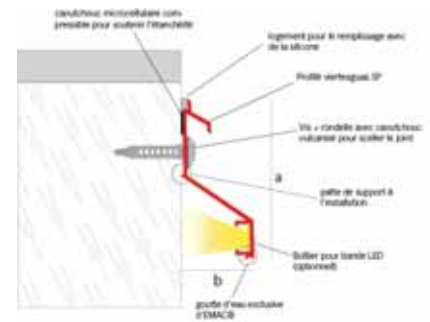

Presenta un doppio metodo di impermeabilizzazione per evitare la filtrazione dell'acqua attraverso il profilo. Nella parte inferiore il profilo è provvisto di un foro che consente l'installazione di una striscia LED opzionale, che gli conferisce un elevato potere decorativo. Per completare la funzionalità del sistema sono disponibili i complementi di finitura (angolari, tappi di chiusura e raccordi).

PIÈCES COMPLÉMENTAIRES
PEZZI COMPLEMENTARI

angle intérieur
angolo interno

angle extérieur
angolo esterno

pièce d'union
pezzo unione

butoir
tappo

reddot winner 2022

reddot winner 2022

EMAC[®] Group