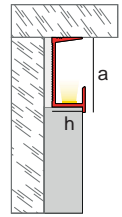

Novotri Eclipse[®]

PIÈCES COMPLÉMENTAIRES
PEZZI COMPLEMENTARI

Butoir
Tappo

reddot winner 2022

*Ambiance promotionnelle qui reflète une possible option d'emploi de ce produit. EMAC[®] ne fabrique, ni commercialise ni fournit aucun ruban LED avec le produit. L'installateur décidera du ruban LED approprié selon les circonstances du lieu de la mise en place.