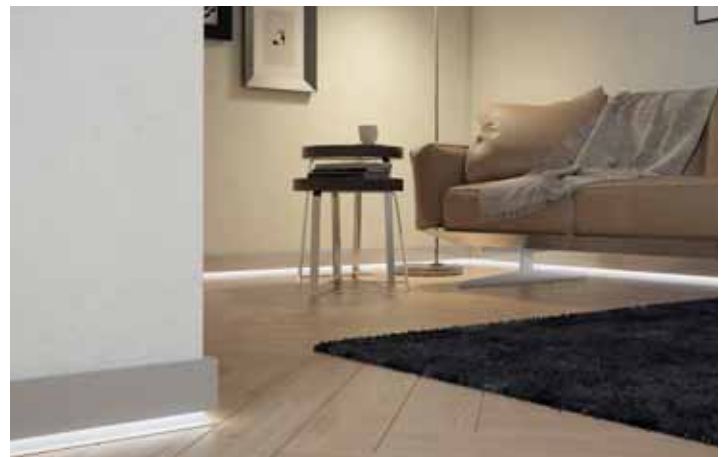

option A
opzione A

option B
opzione B

Novorodapié Eclipse[®] SP

PIÈCES COMPLÉMENTAIRES
PEZZI COMPLEMENTARI

Butoir
Tappo

*Ambiance promotionnelle qui reflète une possible option d'emploi de ce produit. EMAC[®] ne fabrique, ni commercialise ni fournit aucun ruban LED avec le produit. L'installateur décidera du ruban LED approprié selon les circonstances du lieu de la mise en place.