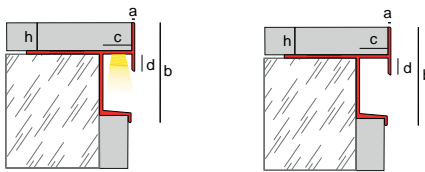

Disponible in altezze di 10 e 12 mm, è dotato di pellicola protettiva sulla faccia a vista e di terminali per una corretta rifinitura dell'installazione.

anod. argent mat -13
anod. argento satinato

anod. noir mat -90
anod. nero satinato