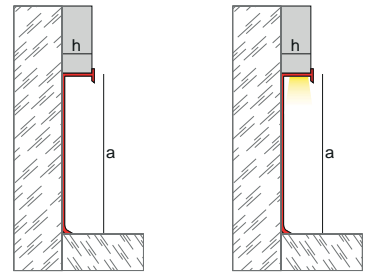

Novorodapié Eclipse®